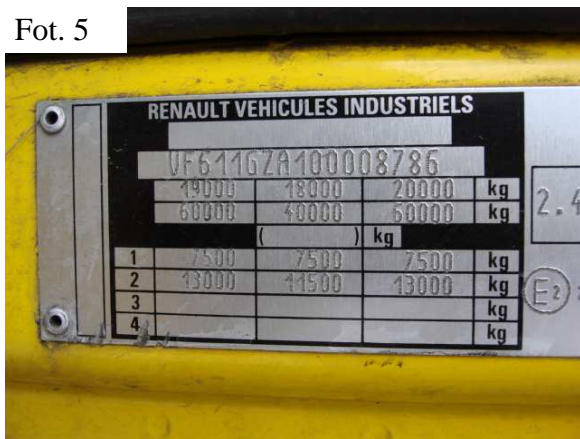

Fot. 1

Fot. 2

Fot. 3

Fot. 4

Fot. 1÷4 Widok ogólny pojazdu Renault AE420Ti nr rej: KNT53RC

Fot. 5

Fot. 6

Fot. 5 Tabliczka znamionowa pojazdu.  
Fot. 6 Wskazanie licznika przebiegu.